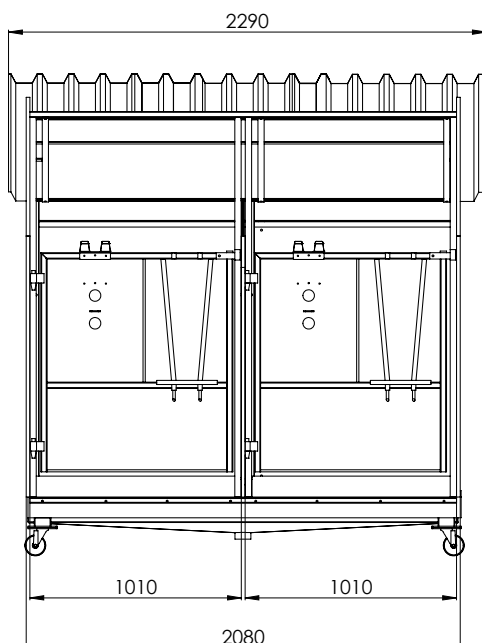

Dachisolierung

Witterungsbeständiger Bongossiboden

Lenkrollen

KMAX 3	
3er Kälber Innenbox mit Fußstützen ohne Dach	HASTE2047
3er Kälber Innenbox mit Radsatz ohne Dach (Lenkrollen)	HASTE2042
3er Kälber Box mit isoliertem Dach und Fußstützen	HASTE2045
3er Kälber Box mit isoliertem Dach und Radsatz (Lenkrollen)	HASTE2040
Zubehör	
Heuraufe für Kmax3 (2 Stück erforderlich)	HASTE2052
Nuckeleimer 8 Liter	HASTE144
Futterschale D= 280 mm, 5 kg Inhalt, Farbe grau	HASTE155
Dachverlängerung auf 2,50m	HASTEDV

KMAX 2XL

2er Kälber-Außenbox

Für Kälber bis zu 8 Wochen

- » Vergrößerte Maße ca. 1,60 x 1,00 m (Boxenmaß)
- » Mit Kunststoffboden
- » Inkl. Dachisolierung
- » Vollständig feuerverzinkt
- » Mobil aufstellbar
- » Flexibel einsetzbar
- » Lüftungsklappe oben
- » Reinigungsklappe unten
- » Lieferung erfolgt montiert

Mit rutschfestem Kunststoffboden

KMAX 2XL	
2er Kälber Box mit Radsatz und Dach (Lenkrollen)	HASTE2510
2er Kälber Box mit Radsatz ohne Dach (Lenkrollen)	HASTE2520
Zubehör	
Heuraufe für Kälberbox	HASTE2052
Nuckeleimer 8 Liter	HASTE144
Futterschale D= 280 mm, 5 kg Inhalt, Farbe grau	HASTE155