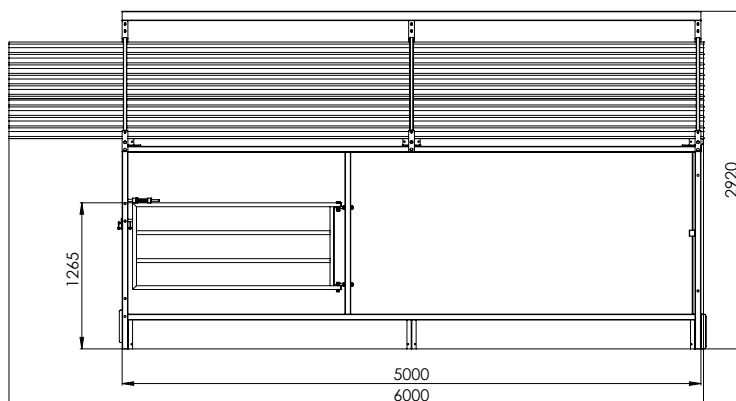

KMAX 2XL

2er Kälber-Außenbox

Für Kälber bis zu 8 Wochen

- » Vergrößerte Maße ca. 1,60 x 1,00 m (Boxenmaß)
- » Mit Kunststoffboden
- » Inkl. Dachisolierung
- » Vollständig feuerverzinkt
- » Mobil aufstellbar
- » Flexibel einsetzbar
- » Lüftungsklappe oben
- » Reinigungsklappe unten
- » Lieferung erfolgt montiert

KMAX 5

Kälberhaltungssystem MAX 5

Für Kälber ab 14 Tagen

- » Diagonalfressgitter optional mit Fanggitter
- » Geeignet für ca. 5-8 Kälber
- » Größe: 3 x 5 m (Innenmaß)
- » Glatte Innenflächen
- » Vollständig feuerverzinkt
- » Mobil aufstellbar
- » Flexibel einsetzbar
- » Rückwand klimaoptimiert
- » Lieferung erfolgt als Bausatz
- » Radsatz und Antriebsbock optional erhältlich