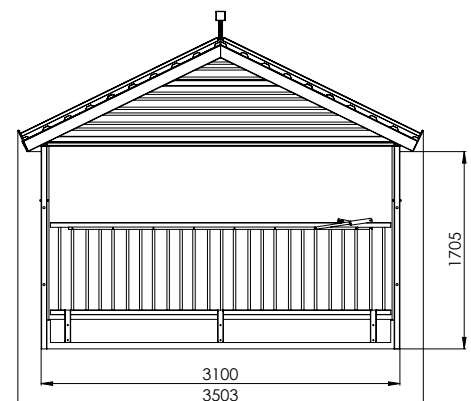

KMAX 2XL

2er Kälber-Außenbox

Für Kälber bis zu 8 Wochen

- » Vergrößerte Maße ca. 1,60 x 1,00 m (Boxenmaß)
- » Mit Kunststoffboden
- » Inkl. Dachisolierung
- » Vollständig feuerverzinkt
- » Mobil aufstellbar
- » Flexibel einsetzbar
- » Lüftungsklappe oben
- » Reinigungsklappe unten
- » Lieferung erfolgt montiert

KMAX 5

Kälberhaltungssystem MAX 5

Für Kälber ab 14 Tagen

- » Diagonalfressgitter optional mit Fanggitter
- » Geeignet für ca. 5-8 Kälber
- » Größe: 3 x 5 m (Innenmaß)
- » Glatte Innenflächen
- » Vollständig feuerverzinkt
- » Mobil aufstellbar
- » Flexibel einsetzbar
- » Rückwand klimaoptimiert
- » Lieferung erfolgt als Bausatz
- » Radsatz und Antriebsbock optional erhältlich