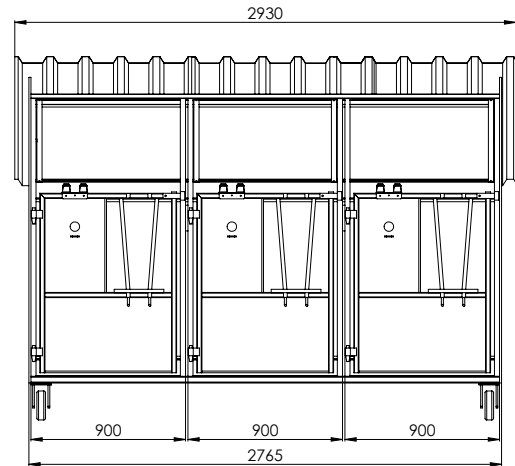

3er Außenbox

Die Außenboxen von Hedemann bieten durch die Verarbeitung witterungsbeständiger Materialien ein hohes Maß an Langlebigkeit, Stabilität und Sicherheit.

Für Kälber bis zu 14 Tagen

- » Dach bestehend aus verzinkten Trapezblechen RAL 9002 (Grauweiß)
- » Standardmäßig mit Dachisolierung
- » Mit Schwenkrädern oder Standfüßen erhältlich
- » Auch als Innenbox erhältlich
- » Lüftungsklappe oben
- » Reinigungsklappe unten
- » Witterungsbeständige Planbordplatten
- » Bongossi-Bohlen als stabiler Boden
- » Eimerhalterungen an den Fressöffnungen
- » Verzinkung aller Stahlelemente
- » Leichte Reinigung durch glatte Oberflächen
- » Dachisolierung optional
- » Lieferung erfolgt montiert