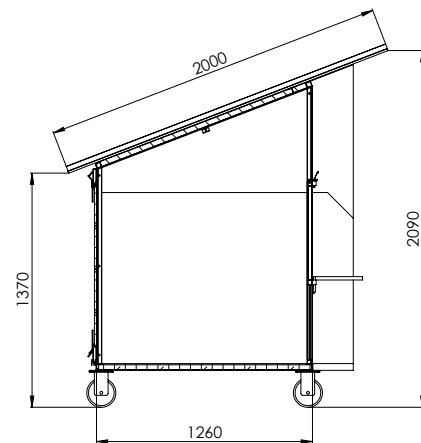

3er Außenbox

Die Außenboxen von Hedemann bieten durch die Verarbeitung witterungsbeständiger Materialien ein hohes Maß an Langlebigkeit, Stabilität und Sicherheit.

Für Kälber bis zu 14 Tagen

- » Dach bestehend aus verzinkten Trapezblechen RAL 9002 (Grauweiß)
- » Standardmäßig mit Dachisolierung
- » Mit Schwenkrädern oder Standfüßen erhältlich
- » Auch als Innenbox erhältlich
- » Lüftungsklappe oben
- » Reinigungsklappe unten
- » Witterungsbeständige Planbordplatten
- » Bongossi-Bohlen als stabiler Boden
- » Eimerhalterungen an den Fressöffnungen
- » Verzinkung aller Stahlelemente
- » Leichte Reinigung durch glatte Oberflächen
- » Dachisolierung optional
- » Lieferung erfolgt montiert