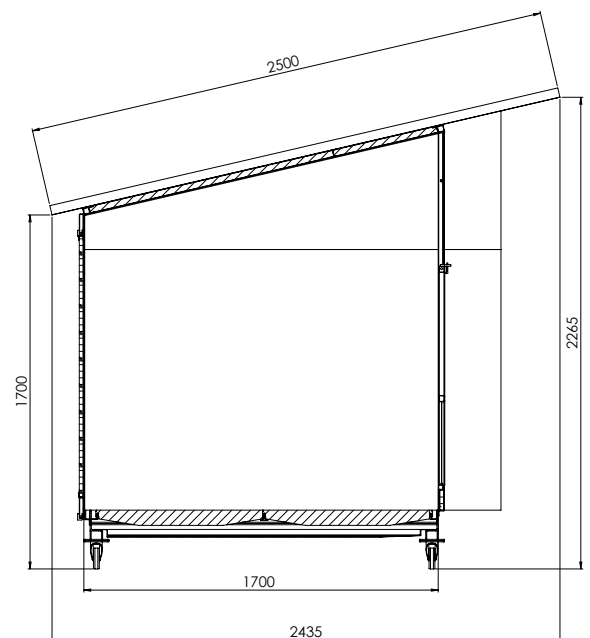

KMAX 2XL

2er Kälber-Außenbox

Für Kälber bis zu 8 Wochen

- » Vergrößerte Maße ca. 1,60 x 1,00 m (Boxenmaß)
- » Mit Kunststoffboden
- » Inkl. Dachisolierung
- » Vollständig feuerverzinkt
- » Mobil aufstellbar
- » Flexibel einsetzbar
- » Lüftungsklappe oben
- » Reinigungsklappe unten
- » Lieferung erfolgt montiert